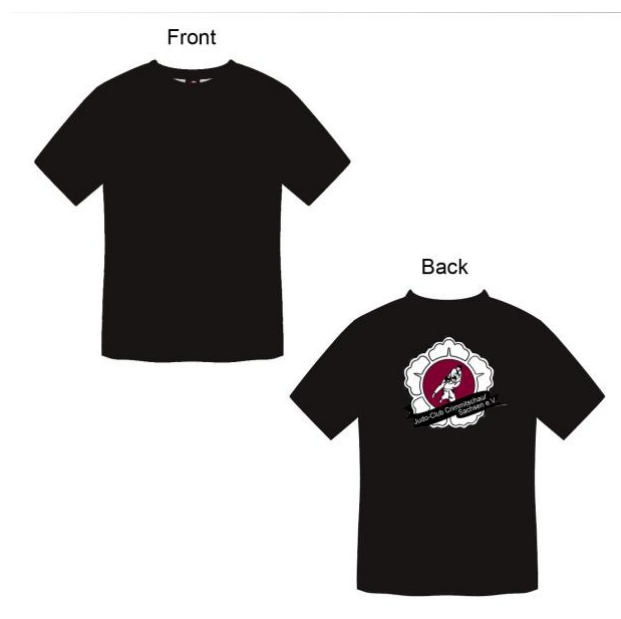

Damen Sweatjacke schwarz mit JCC-Logo auf dem Rücken für 20,50€

jap. Schriftzeichen Judo auf der Brust +3,50€

Beschreibung: Verdeckter Metall-Reißverschluss / Kapuze mit gleichfarbiger, flacher Kordel / Zwei aufgesetzte Taschen vorn / 280-Gramm-Qualität aus 70% Baumwolle + 30% Polyester / waschbar bei 40C / Trockner geeignet

Artikelnummer: D130-1