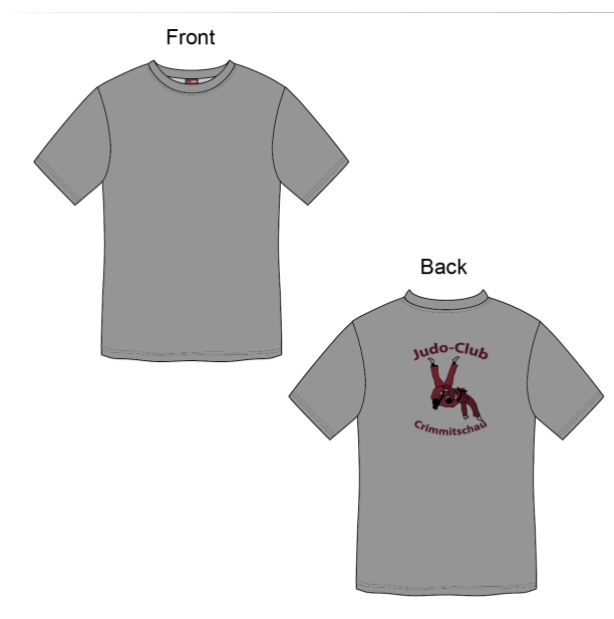

Herren T-Shirt hellgrau mit JCC-Kämpferinnen auf dem Rücken für 9,50€

Name auf dem Ärmel +2,50€ / jap. Schriftzeichen Judo auf der Brust +3,50€

Beschreibung: Rundhalsausschnitt mit Baumwolle / 160-Gramm-Qualität aus 100% Baumwolle / waschbar bei 40C / Trockner geeignet

Artikelnummer: H110-6