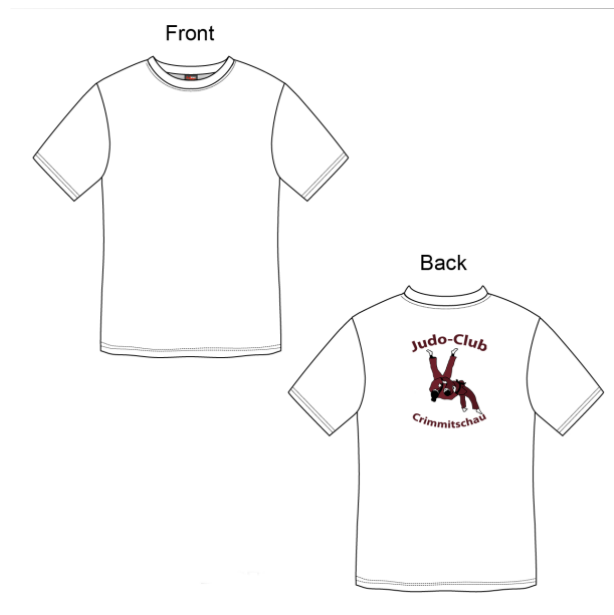

Herren T-Shirt weiß mit JCC-Kämpferinnen auf dem Rücken für 9,50€

Name auf dem Ärmel +2,50€ / jap. Schriftzeichen Judo auf der Brust +3,50€

Beschreibung: Rundhalsausschnitt mit Baumwolle / 160-Gramm-Qualität aus 100% Baumwolle / waschbar bei 40C / Trockner geeignet

Artikelnummer: H110-5