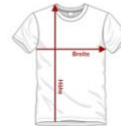

Judo

Bekleidungskatalog

Inhaltsverzeichnis

Herren	3
T-Shirts	3
Hoodies	9
Sweatjacke	12
Damen	14
T-Shirts	14
Hoodies	21
Sweatjacke	23
Kinder	25
T-Shirts	25
Hoodies	31
Sweatjacke	34
Informationen	36

Herren

T-Shirts

Größe	Breite	Höhe	Ärmel
S	48,5	69,5	
M	53,5	72	
L	56	74,5	
XL	61	77	
XXL	66	78,5	
3XL	71	80	
4XL	76	81,5	
5XL	81	83	

Wie fällt der Artikel aus?

Herren T-Shirt schwarz mit JCC-Logo auf dem Rücken für 9,50€