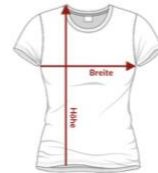

Bitte beachten Sie, dass wir die Maßtabellen von den Herstellern erhalten und keine Gewähr für die Richtigkeit der Angaben übernehmen. Alle Werte verstehen sich als Richtwerte und beinhalten, je nach Hersteller, unterschiedliche Toleranzen. Um sicher zu gehen, empfehlen wir Ihnen bei großen Bestellungen ein Muster anzufordern.

Größe	Breite	Höhe	Ärmel
XS	41,5	62	
S	44	63	
M	46,5	64	
L	49	65	
XL	51,5	66	
XXL	54	67