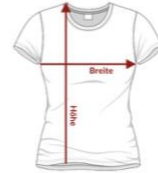

Größe	Breite	Höhe	Ärmel
XS	41,5	62	
S	44	63	
M	46,5	64	
L	49	65	
XL	51,5	66	
XXL	54	67	

Wie fällt der Artikel aus?

Damen T-Shirt burgundrot mit JCC-Schriftzug auf dem Rücken für 9,50€

Name auf dem Ärmel +2,50€ / jap. Schriftzeichen Judo auf der Brust +3,50€

Größe	Breite	Höhe	Ärmel
XS	41,5	62	
S	44	63	
M	46,5	64	
L	49	65	
XL	51,5	66	
XXL	54	67	

Wie fällt der Artikel aus?

Damen T-Shirt burgundrot mit JCC-Schriftzug auf dem Rücken + jap. Judo auf der Brust für 14€