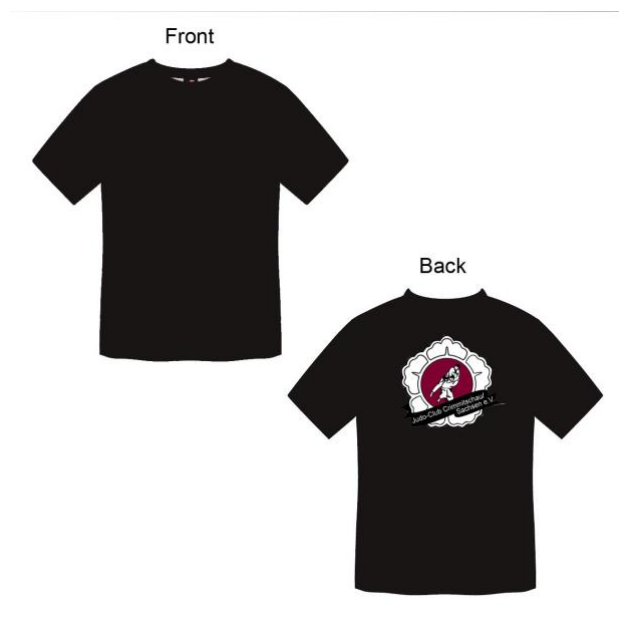

Damen Hoodies schwarz mit JCC-Logo auf dem Rücken für 15,50€

jap. Schriftzeichen Judo auf der Brust +3,50€

Beschreibung: Kapuze mit gleichfarbiger, flacher Kordel / Kängurutasche vorn / 240-Gramm-Qualität aus 80% Baumwolle + 20% Polyester / waschbar bei 40C / Trockner geeignet

Artikelnummer: D120-1