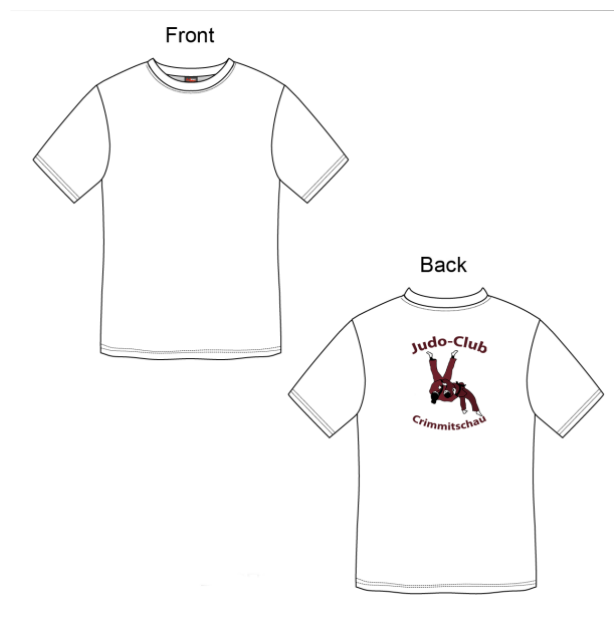

Kinder T-Shirt weiß mit JCC-Kämpferinnen auf dem Rücken für 7,50€

Name auf dem Ärmel +2,50€ / jap. Schriftzeichen Judo auf der Brust +3,50€

Beschreibung: Rundhalsausschnitt mit Baumwolle / 160-Gramm-Qualität aus 100% Baumwolle / waschbar bei 40C / Trockner geeignet

Artikelnummer: K110-5