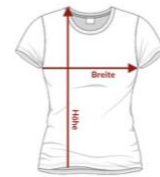

Größe	Breite	Höhe	Ärmel
S	52	67	
M	56	70	
L	60	73	
XL	64	76	
XXL	68	79	
3XL			
4XL			

Wie fällt der Artikel aus?

Herren Sweatjacke burgundrot mit JCC-Schriftzug + Kämpfer auf dem Rücken + jap. Judo auf der Brust für 24€

Um sicher zu gehen, empfehlen wir Ihnen bei großen Bestellungen ein Muster anzufordern.

Größe	Breite	Höhe	Ärmel
XS	41,5	62	
S	44	63	
M	46,5	64	
L	49	65	
XL	51,5	66	
XXL	54	67	

Wie fällt der Artikel aus?