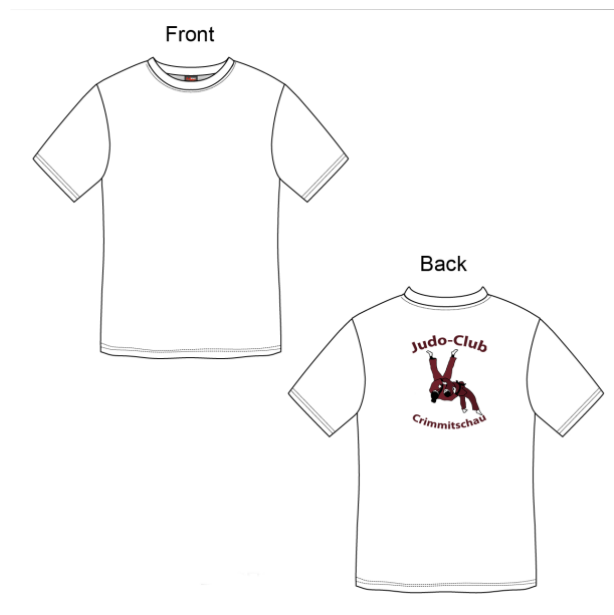

Damen T-Shirt weiß mit JCC-Kämpferinnen auf dem Rücken für 9,50€

Name auf dem Ärmel +2,50€ / jap. Schriftzeichen Judo auf der Brust +3,50€

Beschreibung: Rundhalsausschnitt mit Baumwolle / 160-Gramm-Qualität aus 100% Baumwolle / waschbar bei 40C / Trockner geeignet

Artikelnummer: D110-5