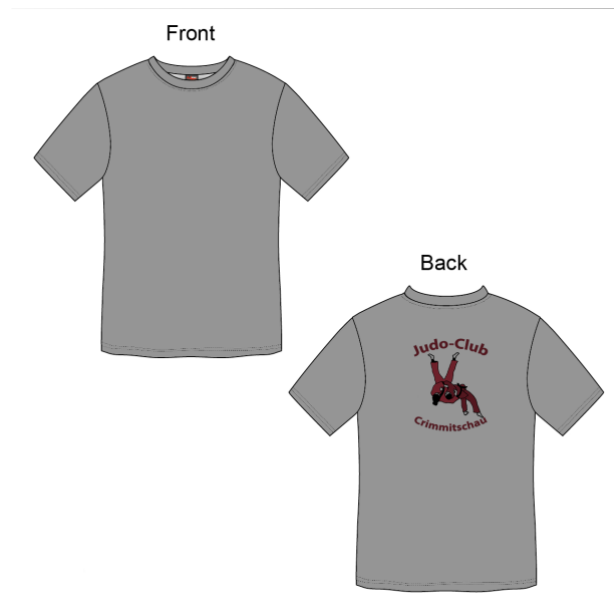

Kinder T-Shirt hellgrau mit JCC-Kämpferinnen auf dem Rücken für 7,50€

Name auf dem Ärmel +2,50€ / jap. Schriftzeichen Judo auf der Brust +3,50€

Beschreibung: Rundhalsausschnitt mit Baumwolle / 160-Gramm-Qualität aus 100% Baumwolle / waschbar bei 40C / Trockner geeignet

Artikelnummer: K110-6